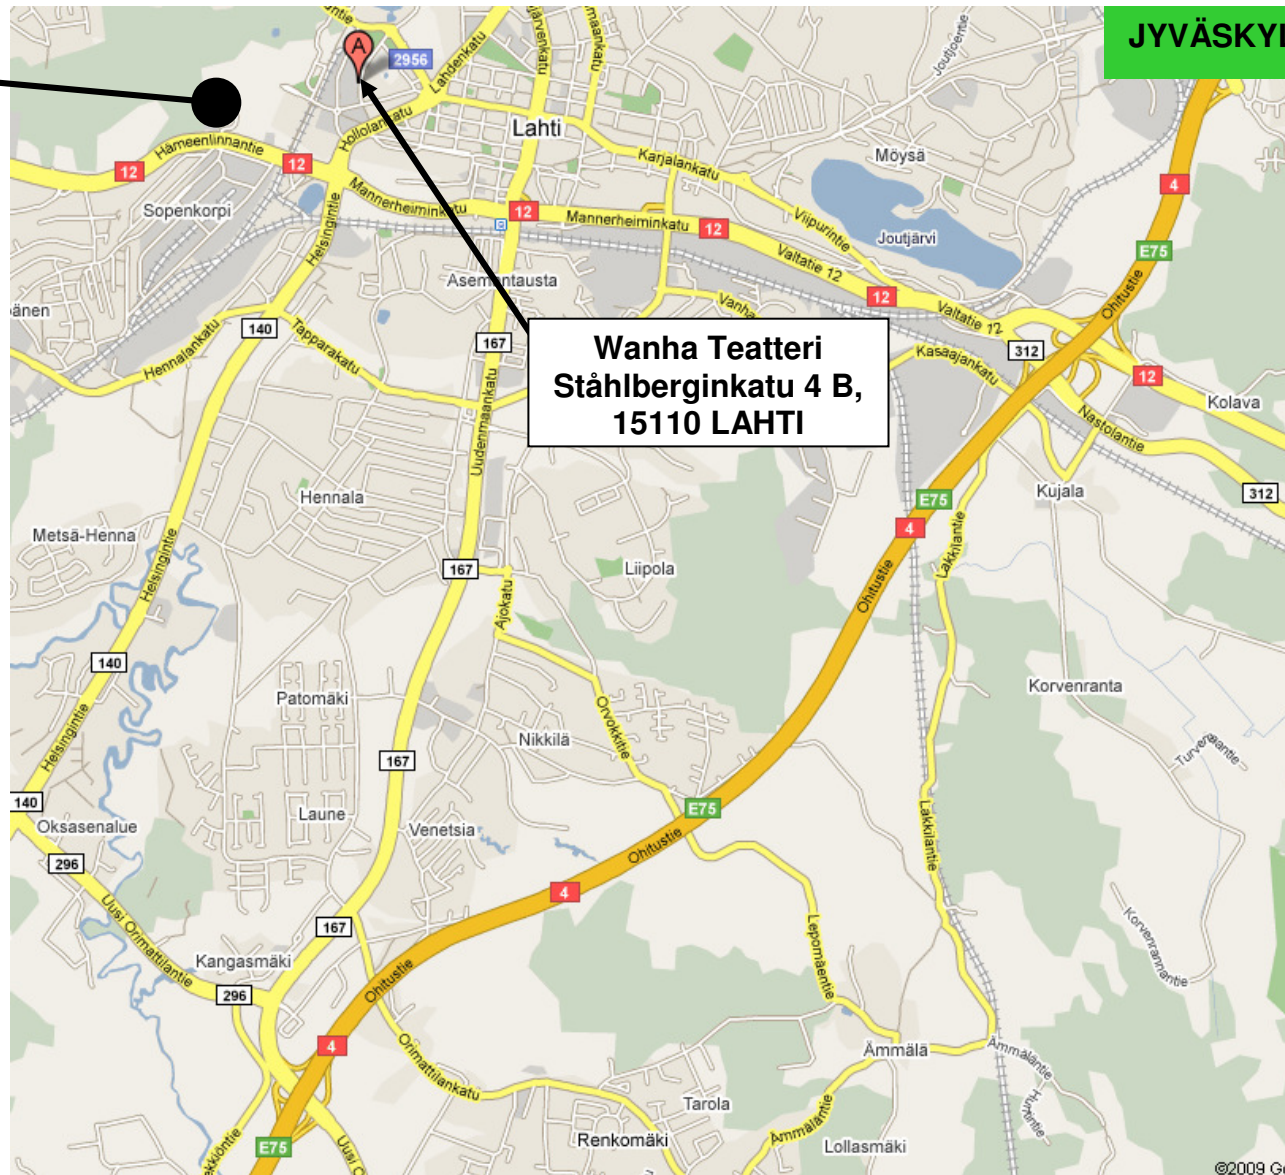

## Liikennöinti- ja pysäköintiohje

Huomio omalla autolla paikalle tulevat ja navigaattoria käyttävät!

Kisapaikan välittömässä läheisyydessä järjestetään kisojen kanssa samaan aikaan Classic Motor Show. Motorshow'n takia lähialueilla tulee olemaan ajoittain paljon liikennettä, ja lisäksi Motroshow'n vierailijapysäköinti ohjataan kisapaikan viereisille Ståhlbergin-, Kyösti Kallion- sekä Paasikivenkaduille.

Motorshow'n takia läheisillä kaduilla on liikennerajoituksia, vältä etenkin Svinhufvudinkadun eteläpäätä (Urheilukeskuksen pää) sekä Paasikivenkadun itäpäätä.

Paras reitti kisapaikalle on Jalkarannantien (linja-autoaseman) kautta.

Olemme saaneet jonkin verran kiinteistön parkkipaikkoja kisavieraidemme käyttöön. Lisää pysäköintitilaa löytyy Jalkarannantien varrelta, linja-autoaseman ja Urheilutalon pysäköintialueilta. Pysäköintipaikat on merkitty P-tunnuksin tämän ohjeen sivulle 4.

Hyppyrimäet ja  
hiihtostadion

TAMPERE /  
HÄMEENLINNA

JYVÄSKYLÄ

KOUVOLA

HELSINKI