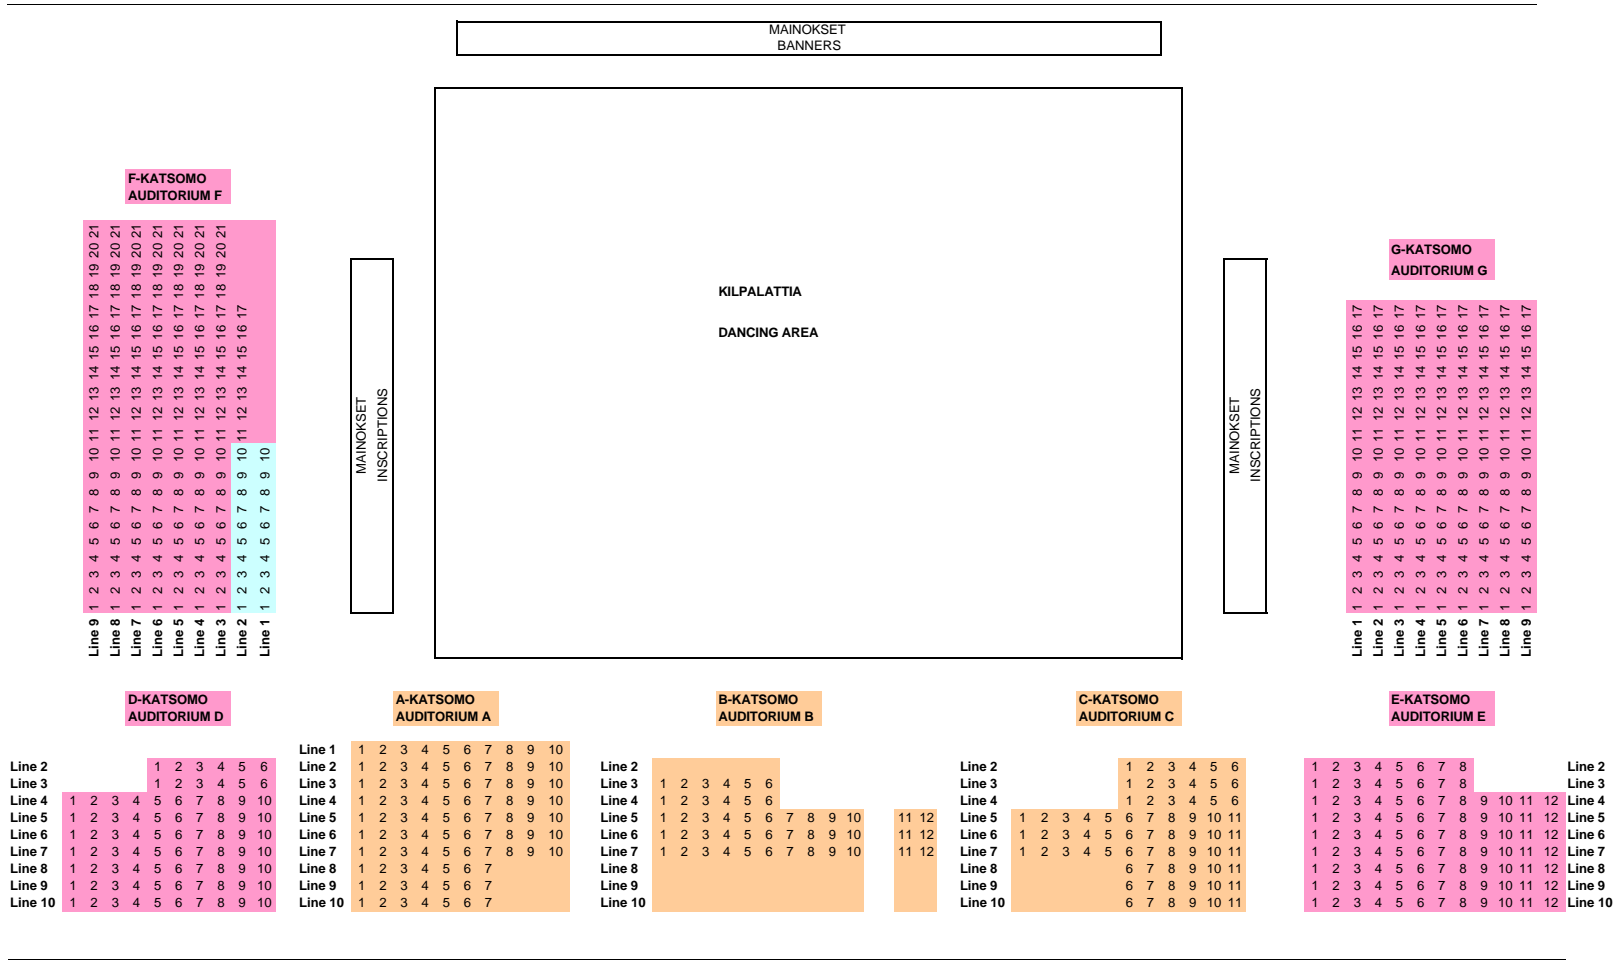

PAIKKAKARTTA
SEATING CHART

= Pyörätuolipaikat
(saatavilla vain 15.9.2004 asti)
Seats for wheelchair users
(available only till 15.9.2004)

= Istuinpaikat, hinta 25 EUR
Seats, price 25 EUR

= Istuinpaikat, hinta 20 EUR
Seats, price 20 EUR